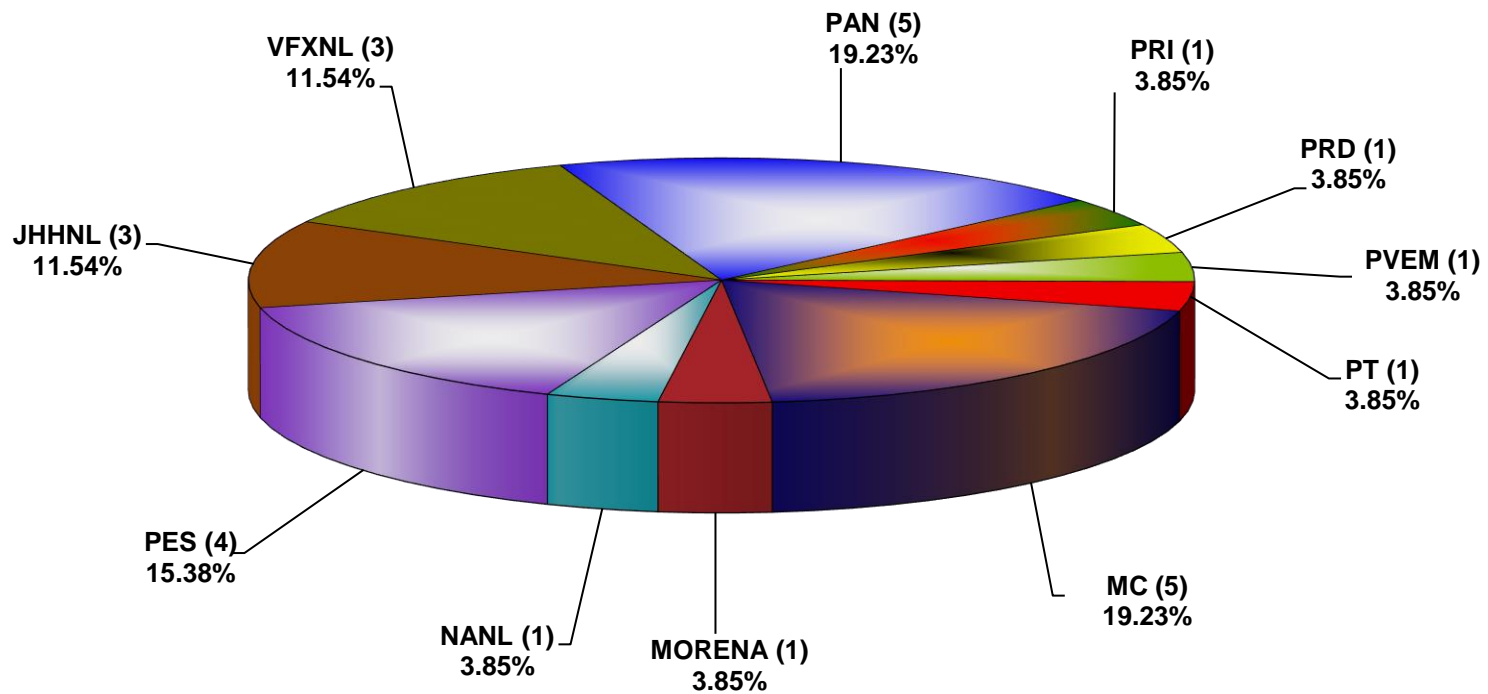

COMISIÓN ESTATAL ELECTORAL DE NUEVO LEÓN  
PORCENTAJE Y TIEMPO TOTAL DEDICADO A CADA PARTIDO POLÍTICO EN RADIO (HORAS)  
ACUMULADO DE OCTUBRE DE 2021

COMISIÓN ESTATAL ELECTORAL DE NUEVO LEÓN  
PORCENTAJE Y NÚMERO TOTAL DE NOTAS DEDICADAS A CADA PARTIDO POLÍTICO EN  
RADIO  
ACUMULADO DE OCTUBRE DE 2021

COMISIÓN ESTATAL ELECTORAL DE NUEVO LEÓN  
TOTAL DE NOTAS DEDICADAS A CADA PARTIDO POLÍTICO POR GRUPO RADIOFÓNICO  
ACUMULADO DE OCTUBRE DE 2021