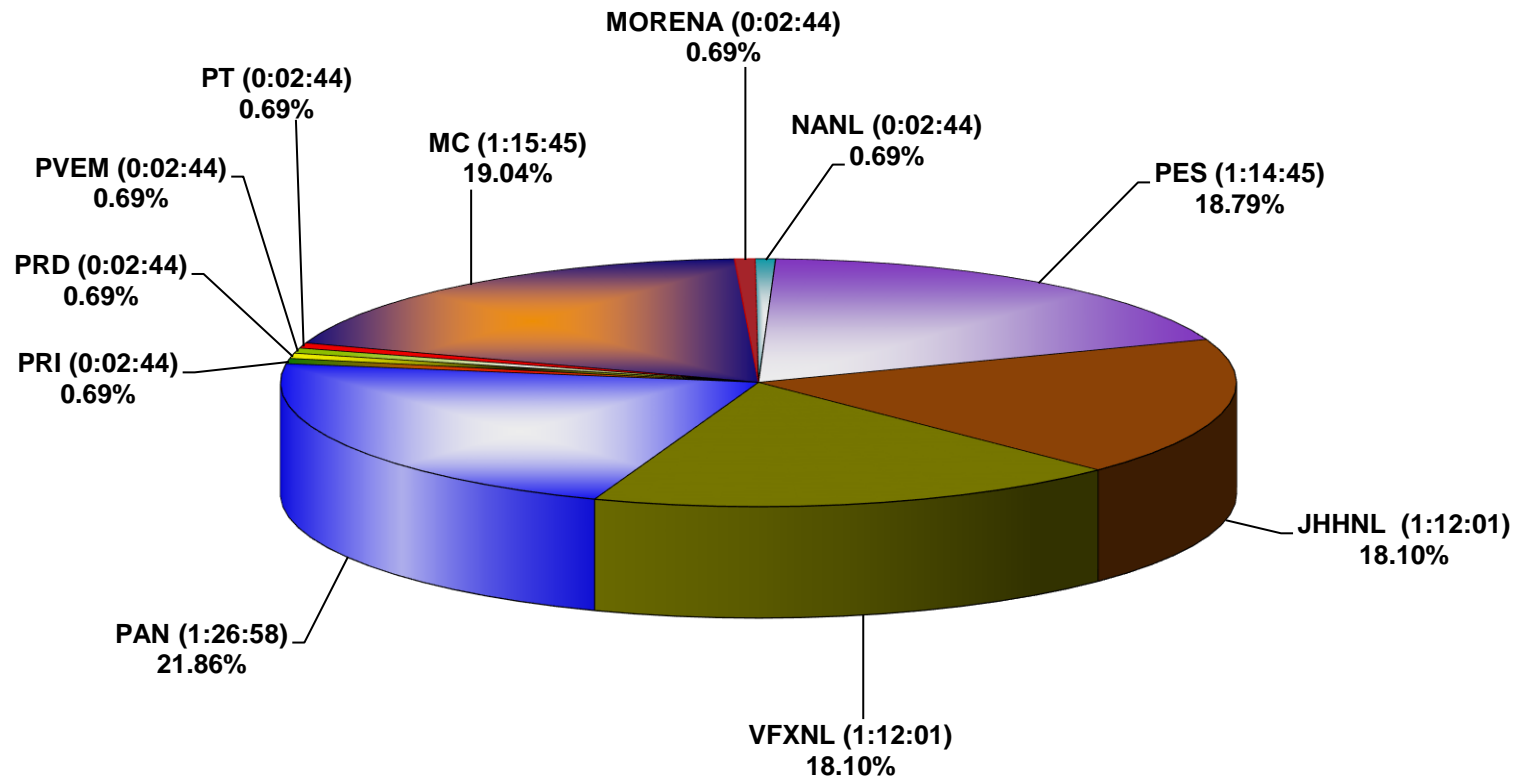

COMISIÓN ESTATAL ELECTORAL DE NUEVO LEÓN  
PORCENTAJE Y TIEMPO TOTAL DEDICADO A CADA PARTIDO POLÍTICO EN RADIO (HORAS)  
ACUMULADO DE OCTUBRE DE 2021

COMISIÓN ESTATAL ELECTORAL DE NUEVO LEÓN  
PORCENTAJE Y NÚMERO TOTAL DE NOTAS DEDICADAS A CADA PARTIDO POLÍTICO EN  
RADIO  
ACUMULADO DE OCTUBRE DE 2021

COMISIÓN ESTATAL ELECTORAL DE NUEVO LEÓN  
TOTAL DE NOTAS DEDICADAS A CADA PARTIDO POLÍTICO POR GRUPO RADIOFÓNICO  
ACUMULADO DE OCTUBRE DE 2021